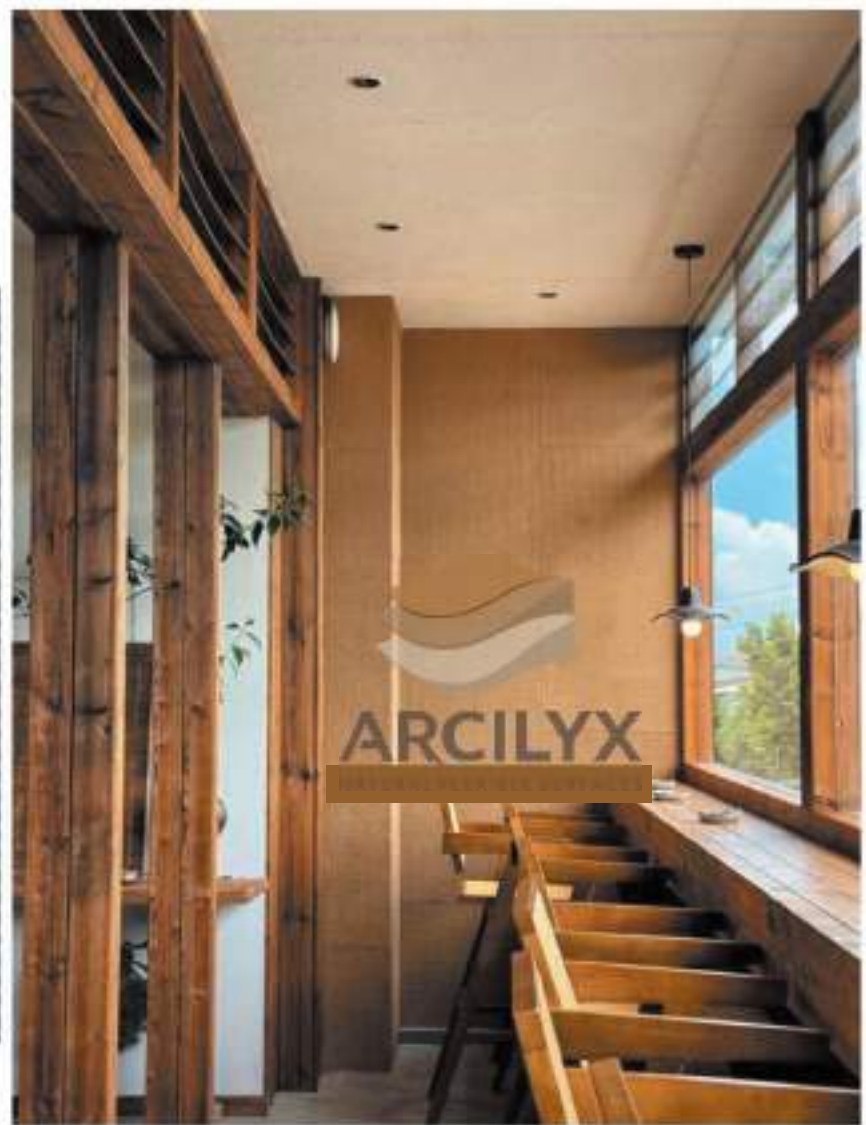

PLACA PIEDRA DE CAÑAMO

ESPECIFICACIONES ESTÁNDAR: 120 * 60 cm

ESPESOR: 4 mm

No se limita a los siguientes colores