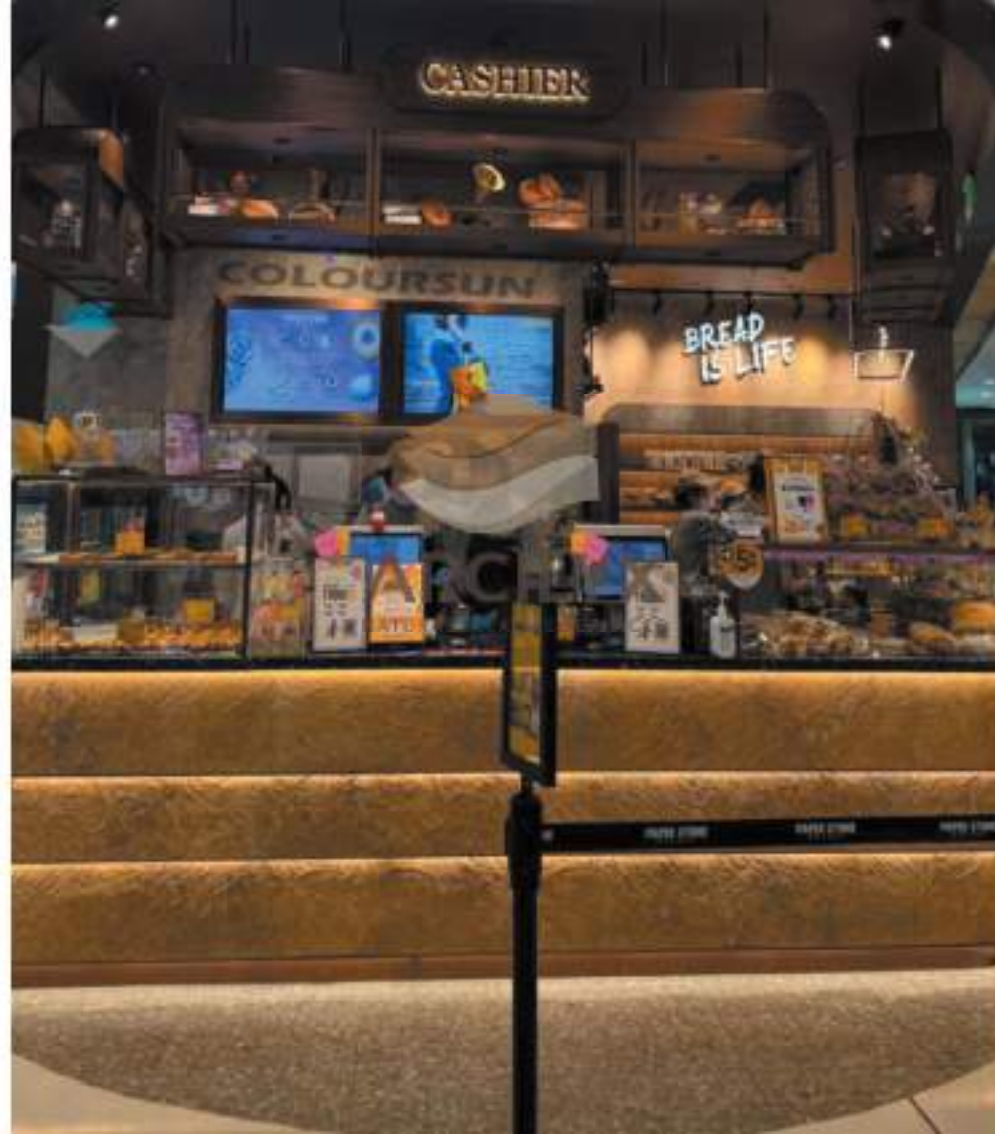

No se limita a los siguientes colores

Blanco

Beige

Gris

Rojo

Amarillo

Gris Medio

ESPECIFICACIONES ESTÁNDAR: 120 * 300 cm - 120 * 60 cm