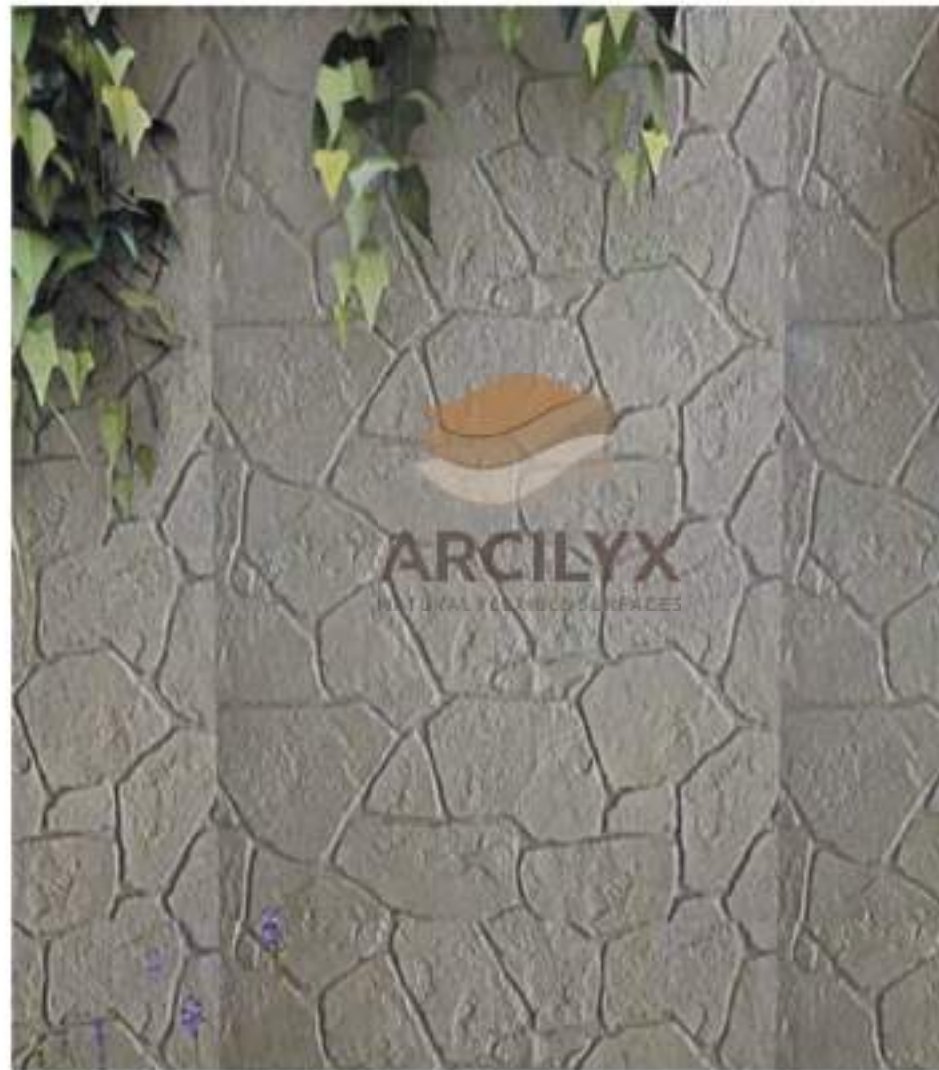

ESPECIFICACIONES ESTÁNDAR: 120 * 60 cm

ESPESOR: 4 mm

No se limita a los siguientes colores

Blanco

Beige

Gris

Negro

PIEDRA LUNAR