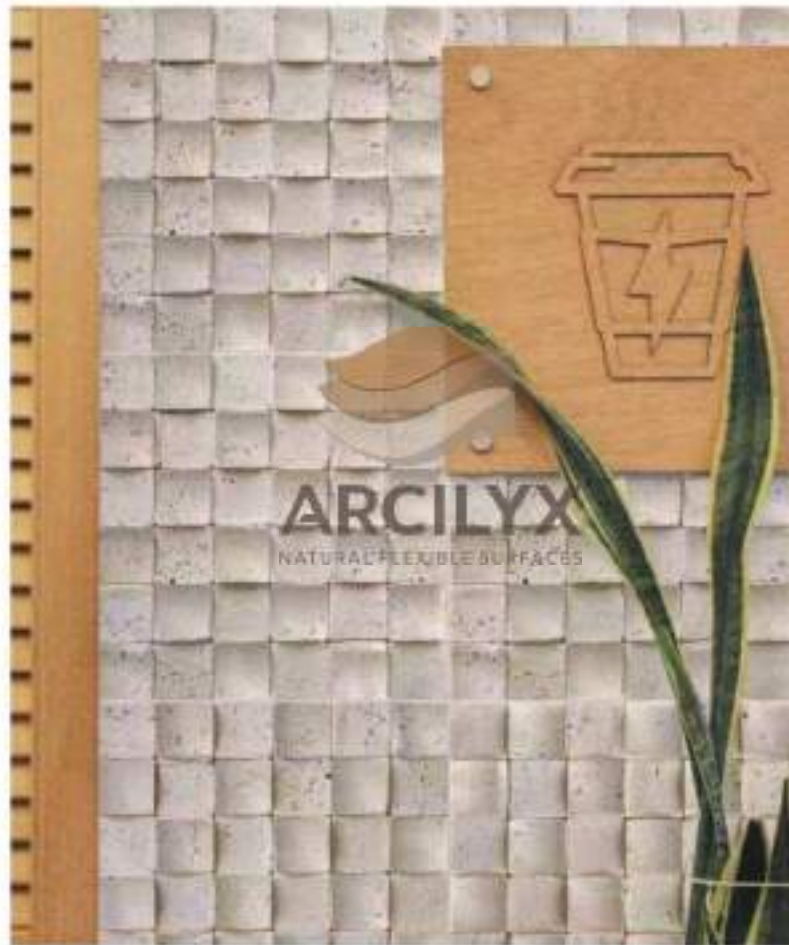

PLACA CUBE

ESPECIFICACIONES ESTÁNDAR: 120 * 300 cm - 120 * 60 cm

ESPESOR: 4 - 7 mm

No se limita a los siguientes colores