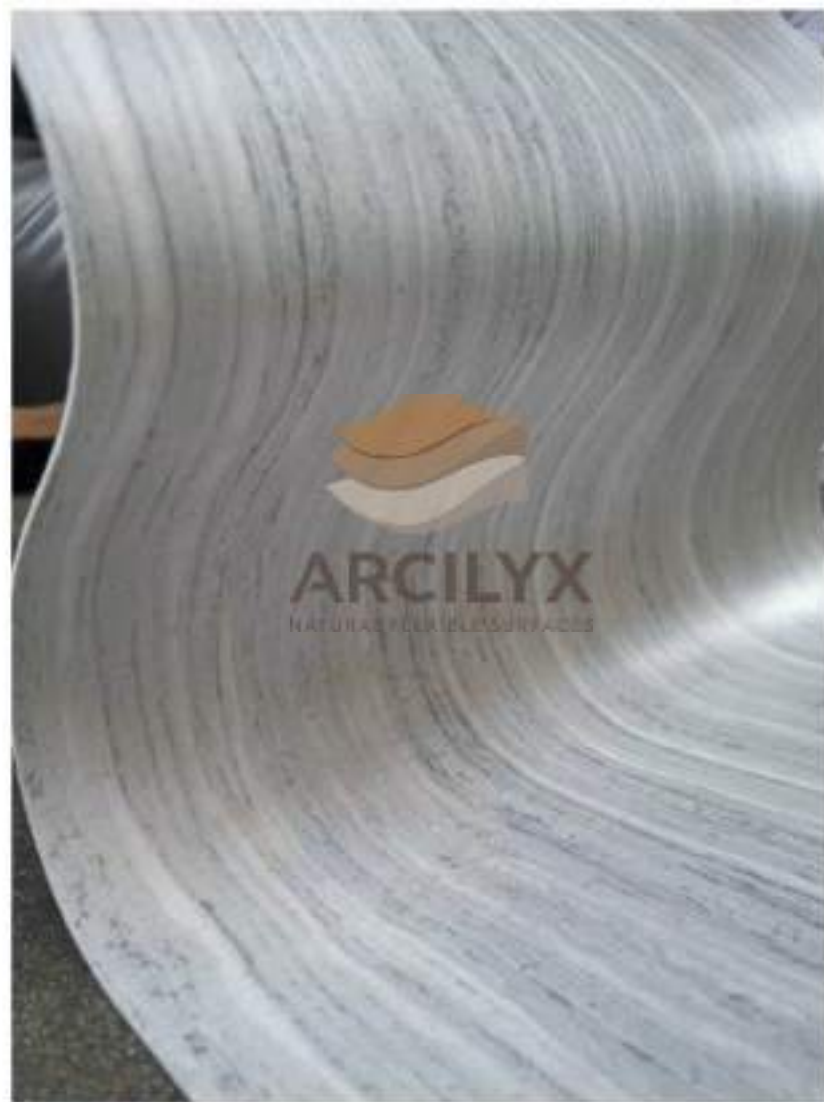

ESPESOR: 2,5 - 3,5 mm

No se limita a los siguientes colores

Gris Oscuro

Gris Claro

ARCILYX
NATURAL FLEXIBLE SURFACES

LADRILLO DE TIERRA

ESPECIFICACIONES ESTÁNDAR: 120 * 60 cm

ESPESOR: 6 - 8 mm

No se limita a los siguientes colores

Blanco

Caqui

Rojo

Negro

CILYX
MULTI-FLEXIBLE SURFACES

VETAS DE MADERA

ESPECIFICACIONES ESTÁNDAR: 120 * 300 cm - 120 * 60 cm